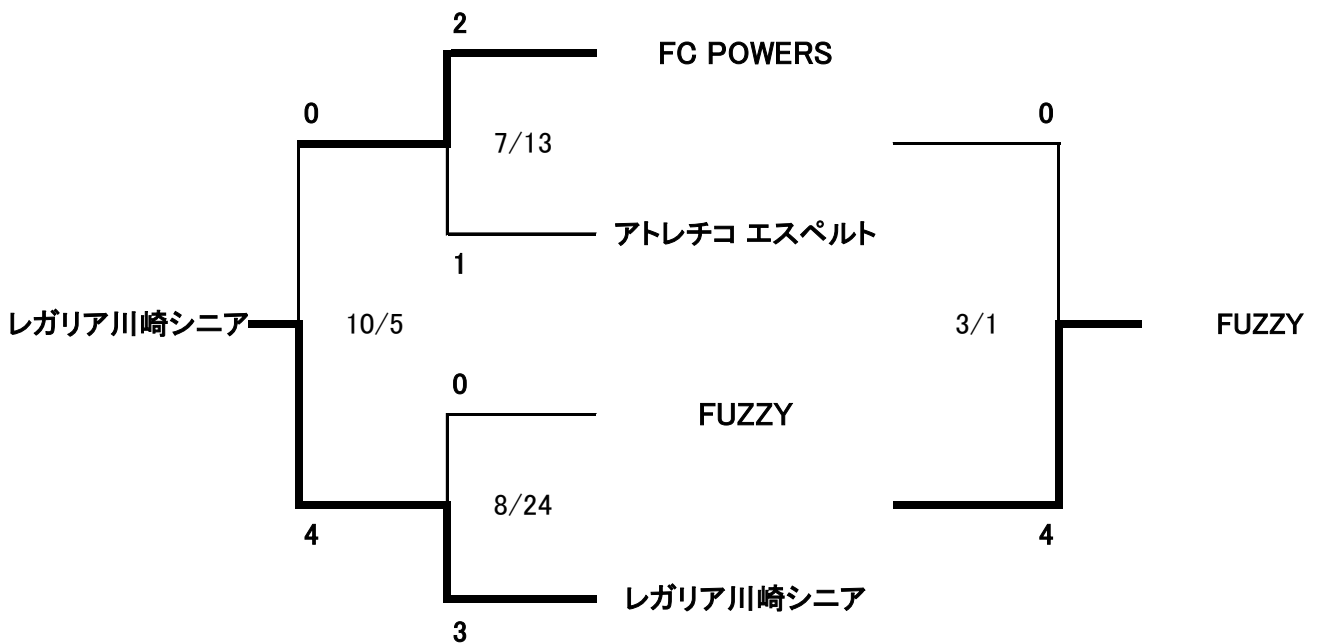

【 シニアの部 】

優勝 : レガリア川崎シニア

準優勝 : fc agreeable

決勝

Aブロック ※ 同点の場合はPK戦で勝敗を決める。

Bブロック ※ 勝点→得失差の順で順位を決定。同率の場合はリーグ分けでの番号が若い方が勝ち抜けとする。

		横浜Izumi40's FC	Blue Angels	fc agreeable	勝点	得点	失点	得失差	順位
1	横浜Izumi40's FC		○ 1-0	● 1-3	3	2	3	-1	2
2	Blue Angels	● 0-1		● 0-1	0	0	2	-2	3
3	fc agreeable	○ 3-1	○ 1-0		6	4	1	3	1